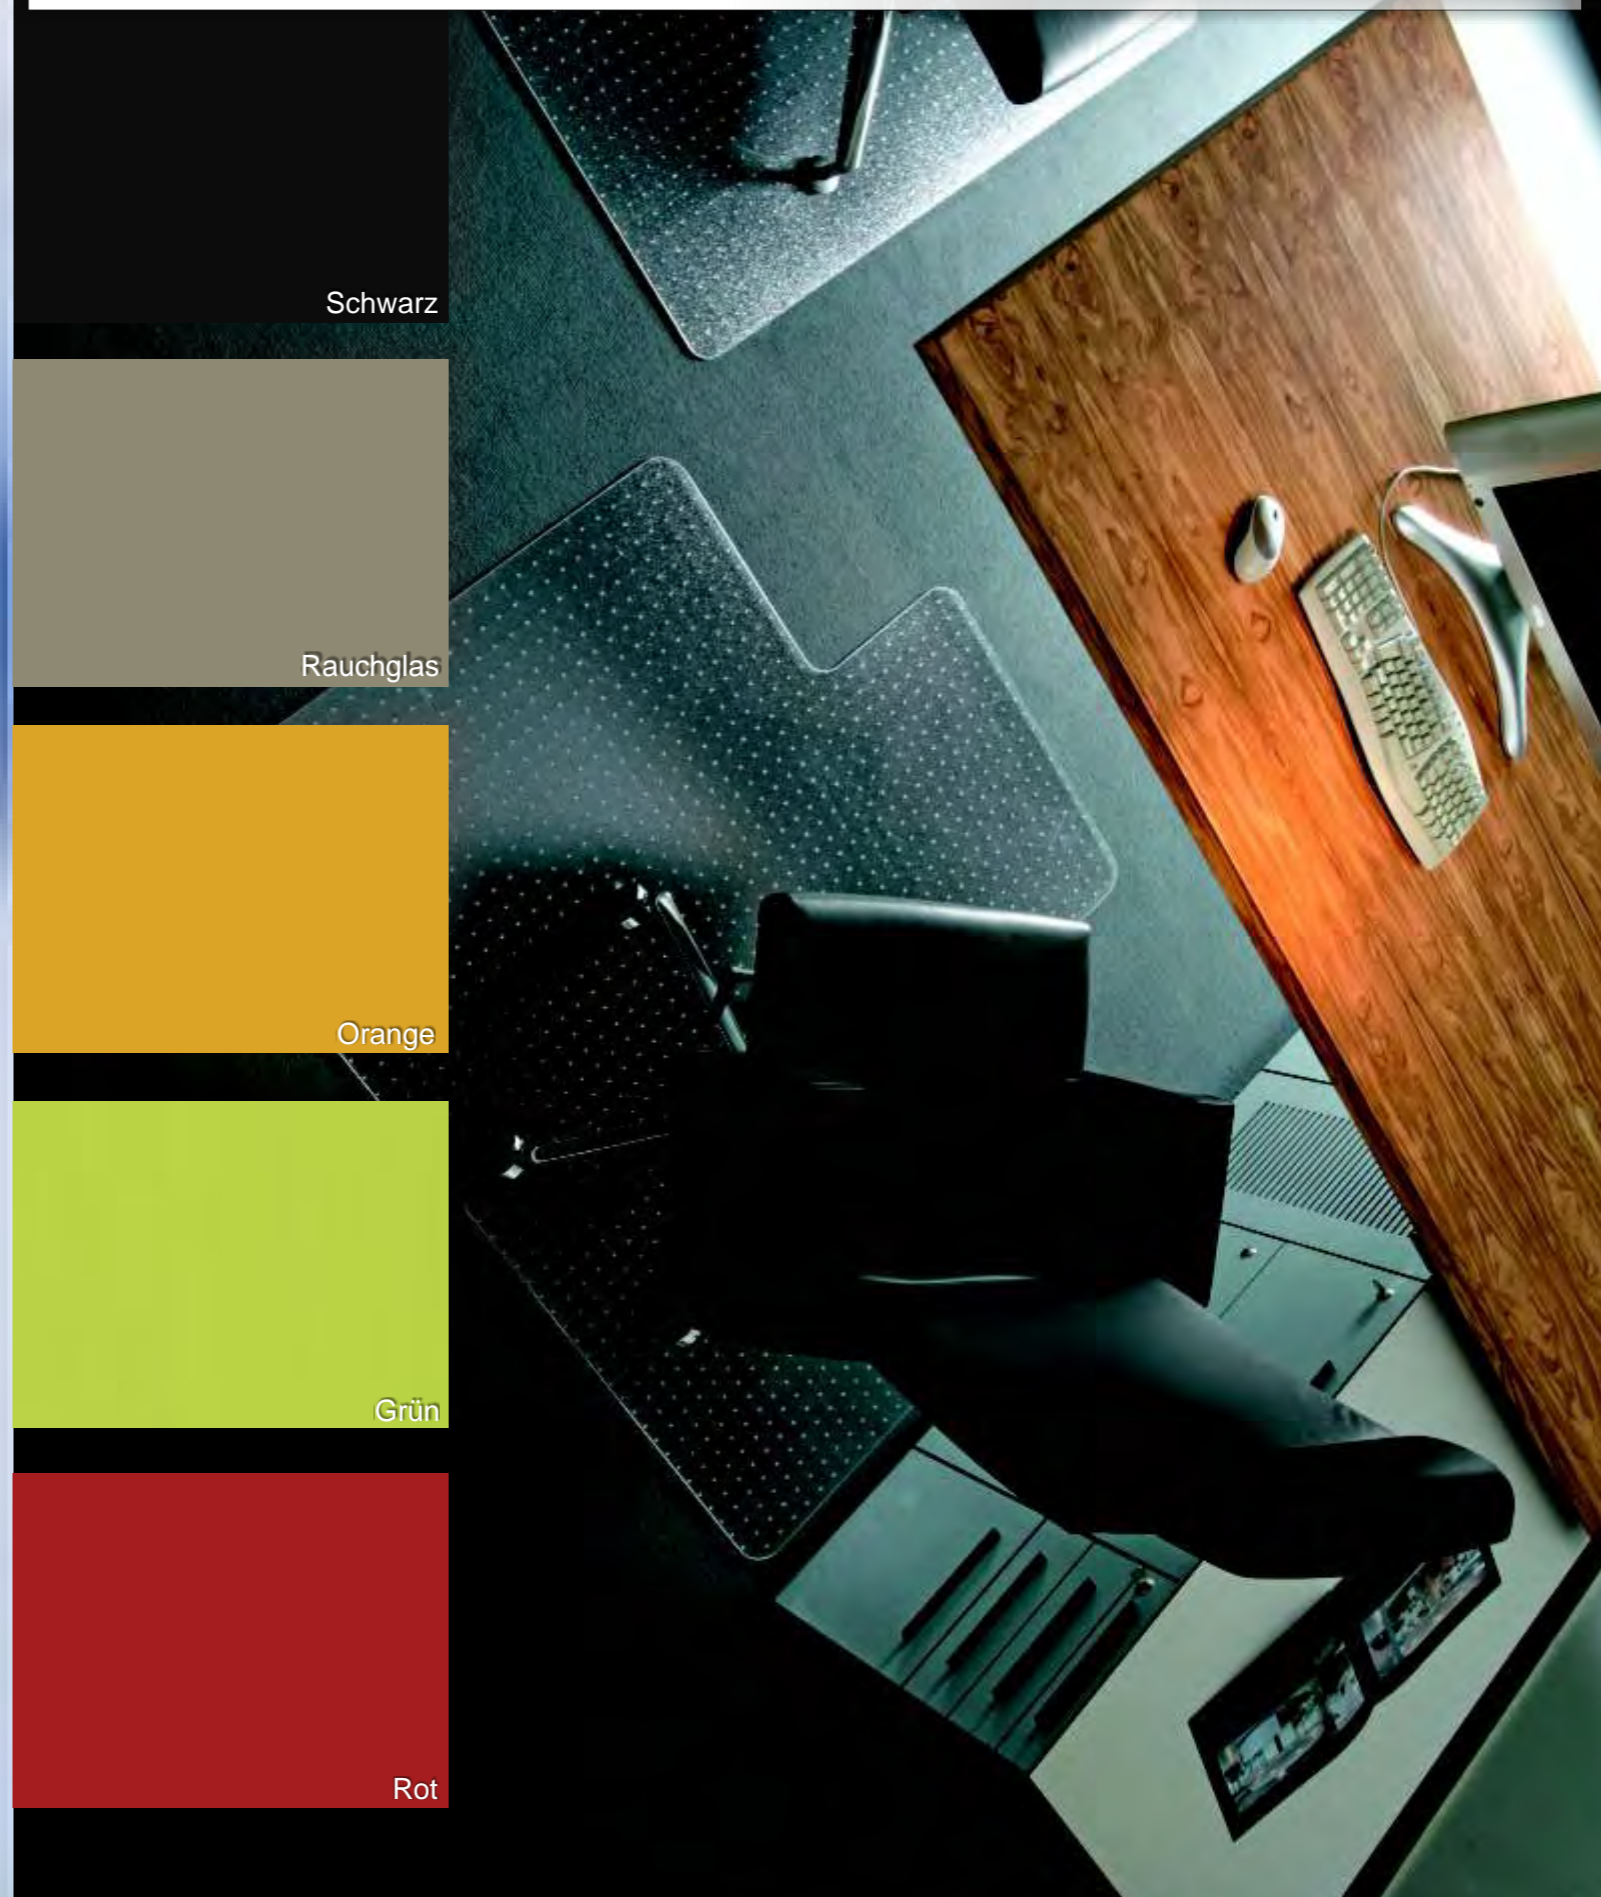

Ihr Fachhändler

01_10

Bodenschutzmatten

Schwarz

Rauchglas

Orange

Grün

Rot

Disney Princess Serie
mit Glitteroptik

Produktbeschreibung:

- Tiefe x Breite: 0,75 m x 1,20 m (Disneymatten)
0,90 m x 1,20 m (PhotoEdition)
0,90 m x 1,20 m (ColorEdition)
- aus hochwertigem Makrolon® – zu 100% recyclingfähig
- Bürostühle gleiten hervorragend, zugleich stuhlrollenfest (DIN 68.131)
- hoch belastbar und verschleißfest
- trittschall- und geräuschkämmend
- rutschfest durch spezielle VAB®-Haftschrift
- vinylfrei und geruchsneutral - frei von ausgasenden Giftstoffen
- fußbodenheizungsgerecht
- schwer entflammbar (DIN 4102/B1)
- für Allergiker geeignet

Bodenschutz ganz individuell — die ColorEdition®

Mit den farbigen Motiven der ColorEdition® gestalten Sie Ihre Fußböden nach Ihrem persönlichen Geschmack. Sie schaffen eine ansprechende Atmosphäre und verhindern zugleich den unnötigen Verschleiß und die Abnutzung Ihres Bodenbelags.