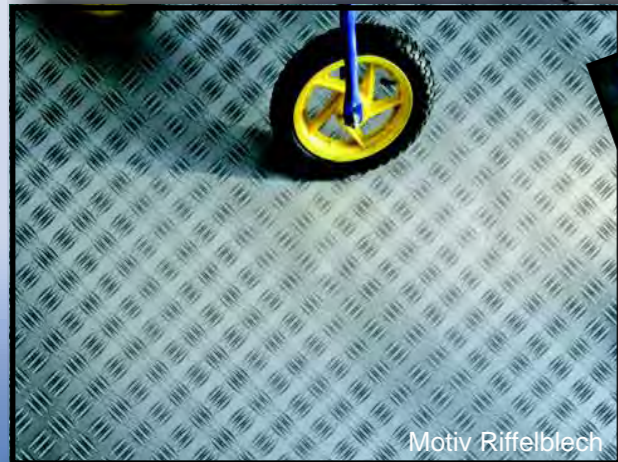

ColorEDITION aus Makrolon

Motiv Regentropfen

Motiv Riffelblech

Motiv Südsee

Motiv Regentropfen

Motiv Fußballfeld

Motiv Schnecke

Motiv Kieselsteine

Disney Princess Serie
mit Glitteroptik

Produktbeschreibung:

- Tiefe x Breite: 0,75 m x 1,20 m (Disneymatten)
0,90 m x 1,20 m (PhotoEdition)
0,90 m x 1,20 m (ColorEdition)
- aus hochwertigem Makrolon® – zu 100% recyclingfähig
- Bürostühle gleiten hervorragend, zugleich stuhlrollenfest (DIN 68.131)
- hoch belastbar und verschleißfest
- trittschall- und geräuschkämmend
- rutschfest durch spezielle VAB®-Haftschrift
- vinylfrei und geruchsneutral - frei von ausgasenden Giftstoffen
- fußbodenheizungsgerecht
- schwer entflammbar (DIN 4102/B1)
- für Allergiker geeignet

Der Bodenschutz ist daher auch für Kinder und Allergiker bestens geeignet.

Cars Serie
mit Nacht-Leuchteffekt